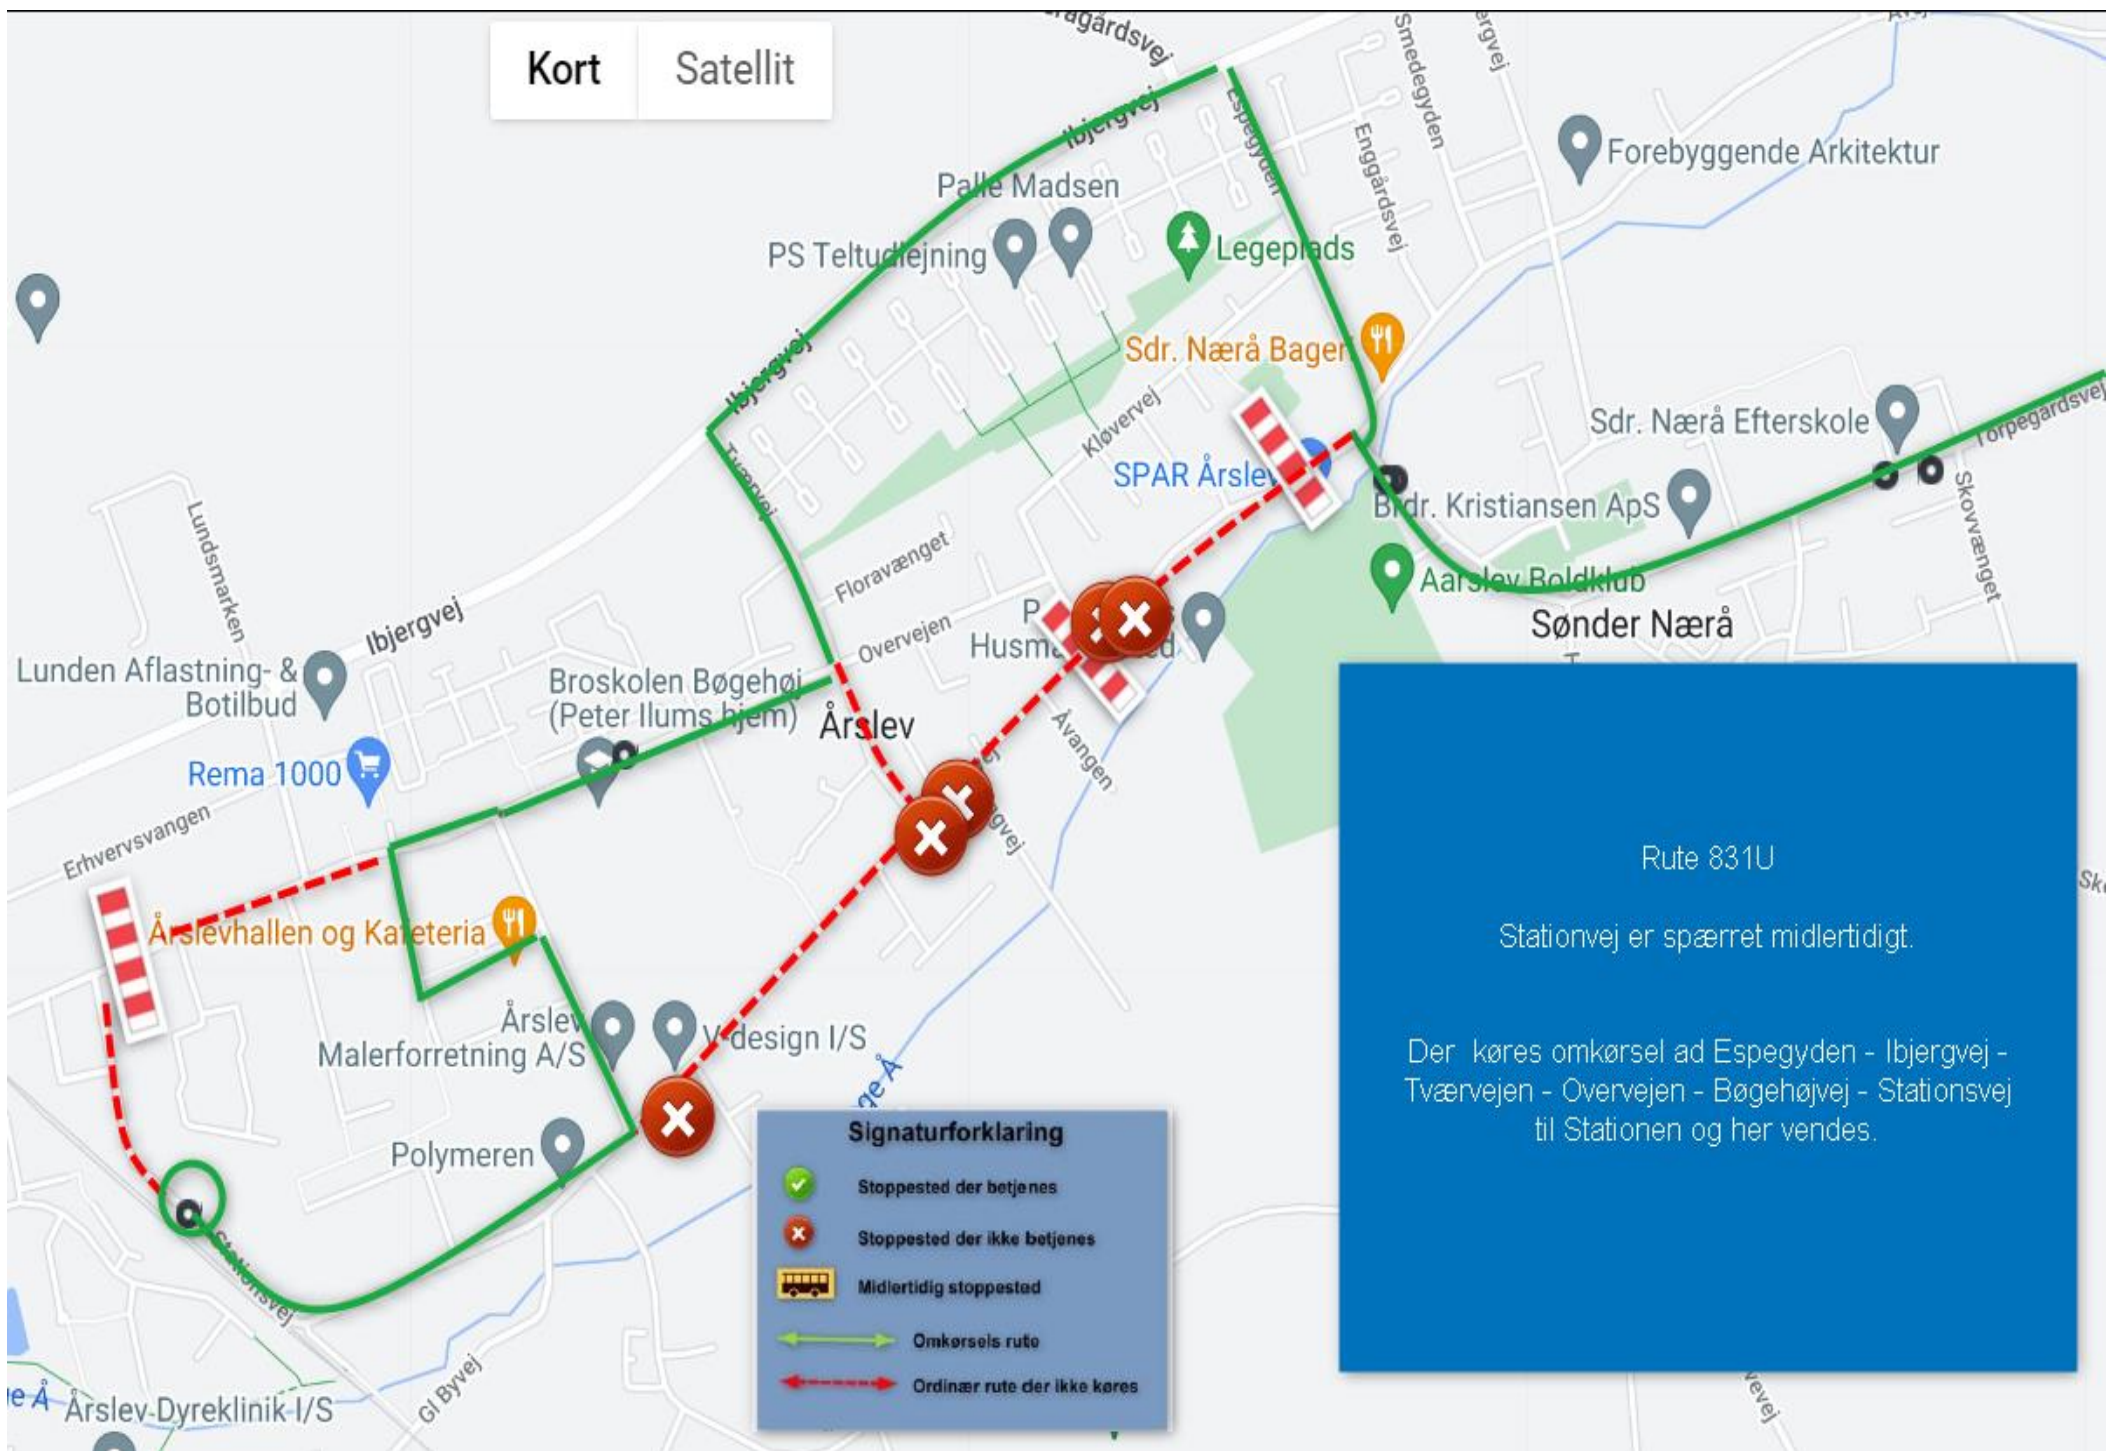

Kort

Satellit

Rute 831U

Stationvej er spærret midlertidigt.

Der køres omkørsel ad Espegyden - Ibjergvej - Tværvejen - Overvejen - Bøgehøjvej - Stationsvej til Stationen og her vendes.