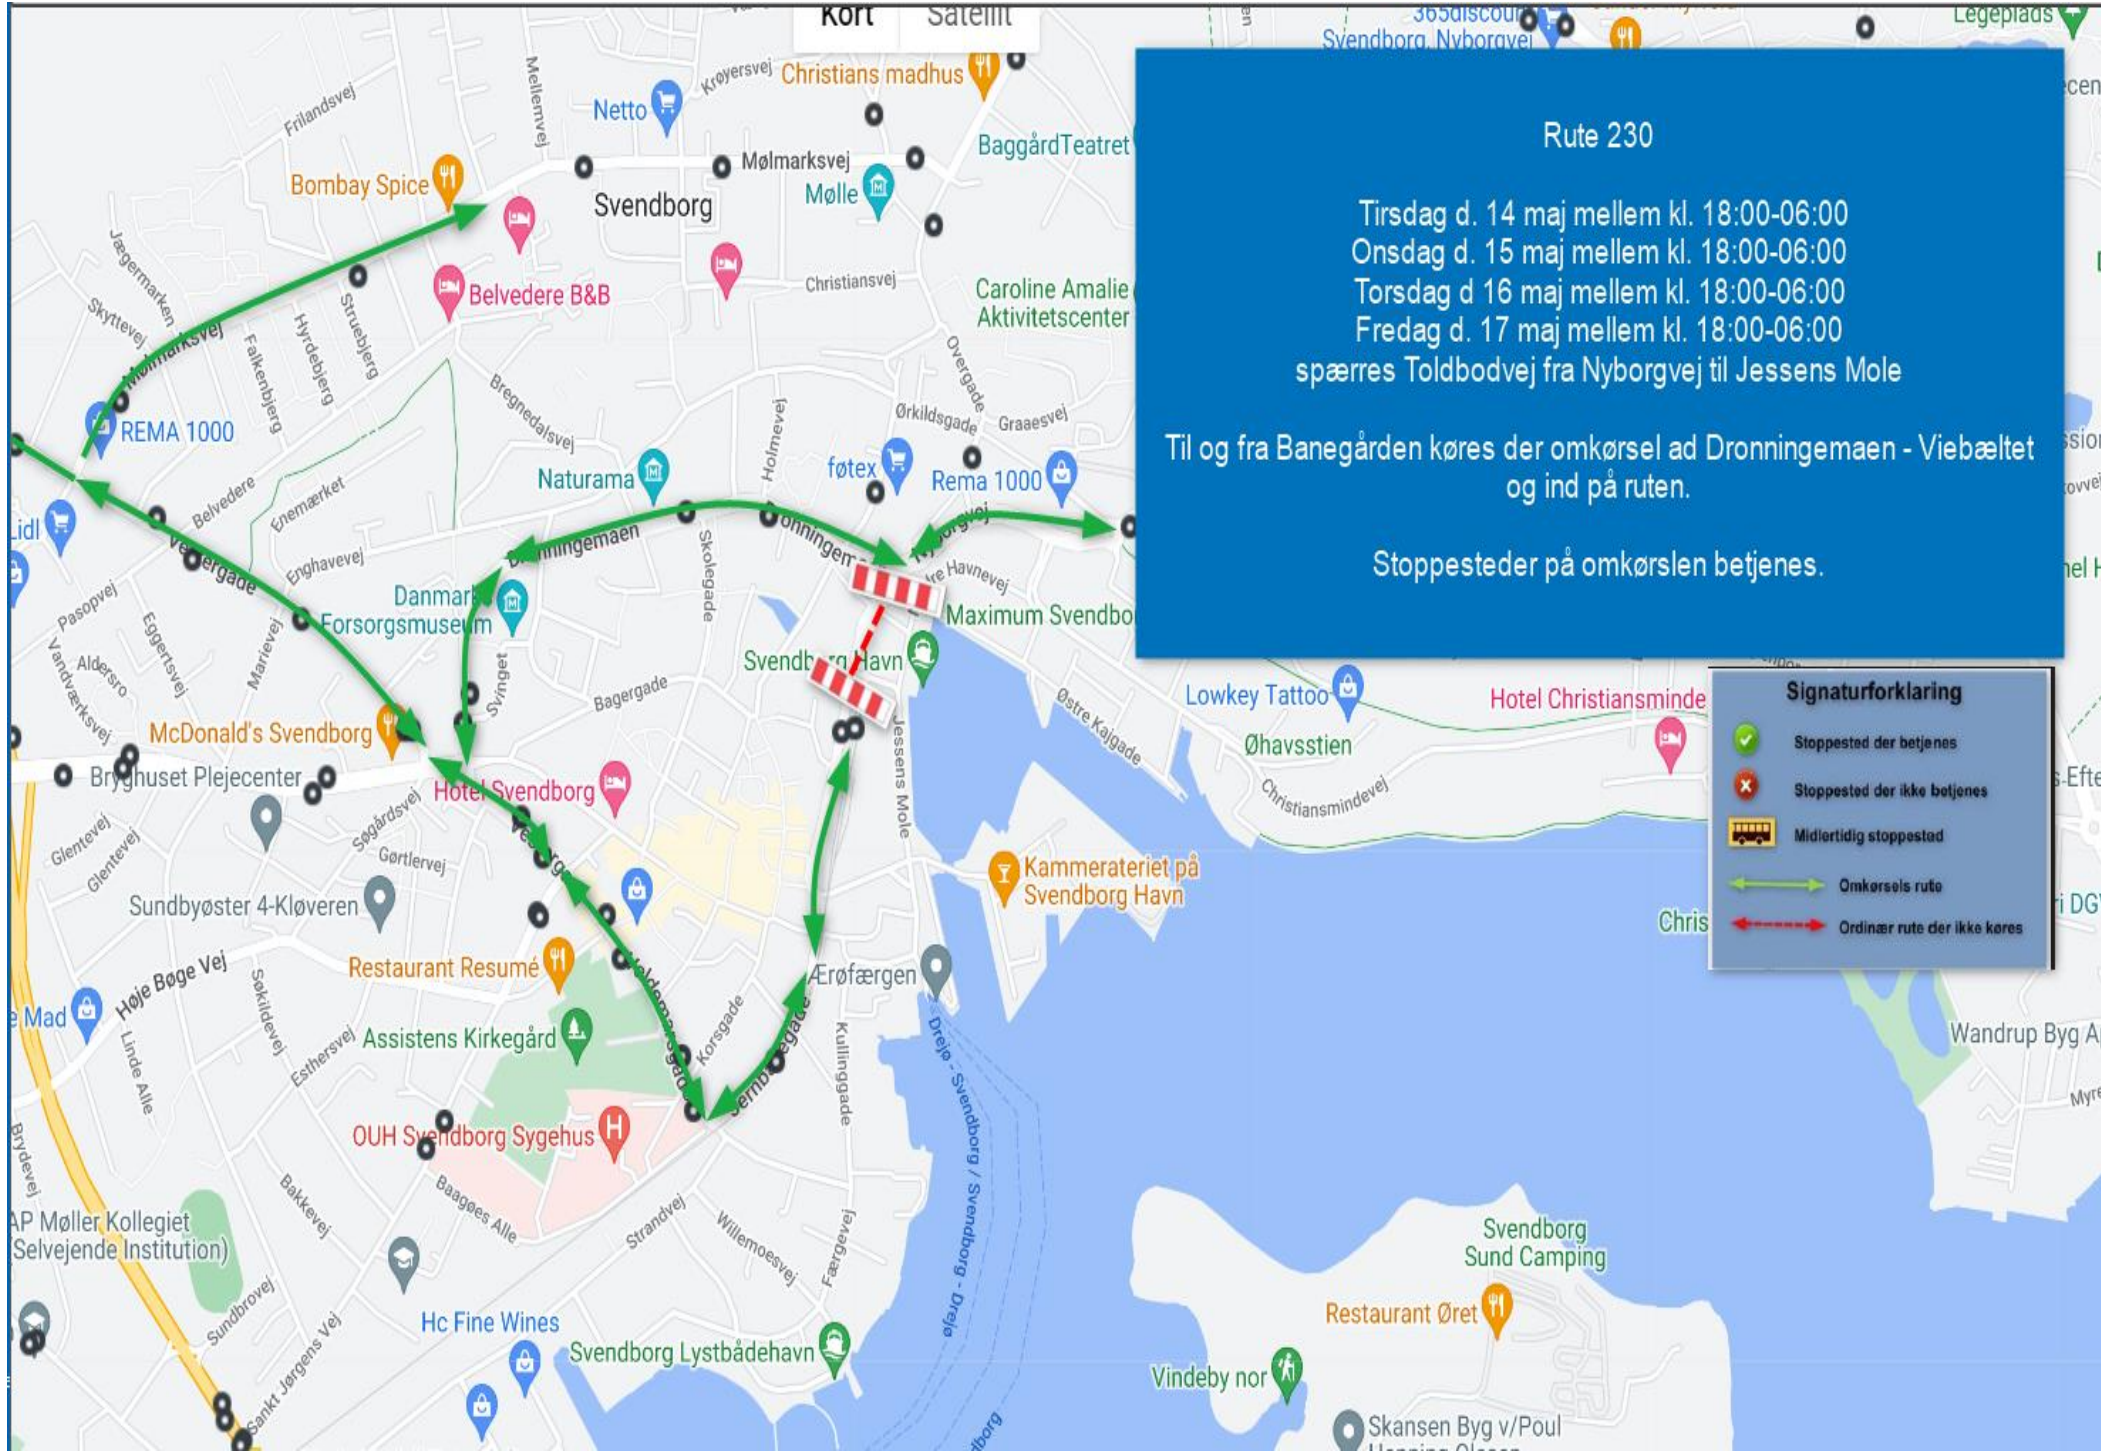

Rute 230

Tirsdag d. 14 maj mellem kl. 18:00-06:00
 Onsdag d. 15 maj mellem kl. 18:00-06:00
 Torsdag d. 16 maj mellem kl. 18:00-06:00
 Fredag d. 17 maj mellem kl. 18:00-06:00

spærres Toldbodvej fra Nyborgvej til Jessens Mole

Til og fra Banegården køres der omkørsel ad Dronningemaen - Viebæltet og ind på ruten.

Stoppesteder på omkørslen betjenes.

Signaturforklaring

-  Stoppested der betjenes
-  Stoppested der ikke betjenes
-  Midlertidigt stoppested
-  Omkørsels rute
-  Ordinær rute der ikke køres