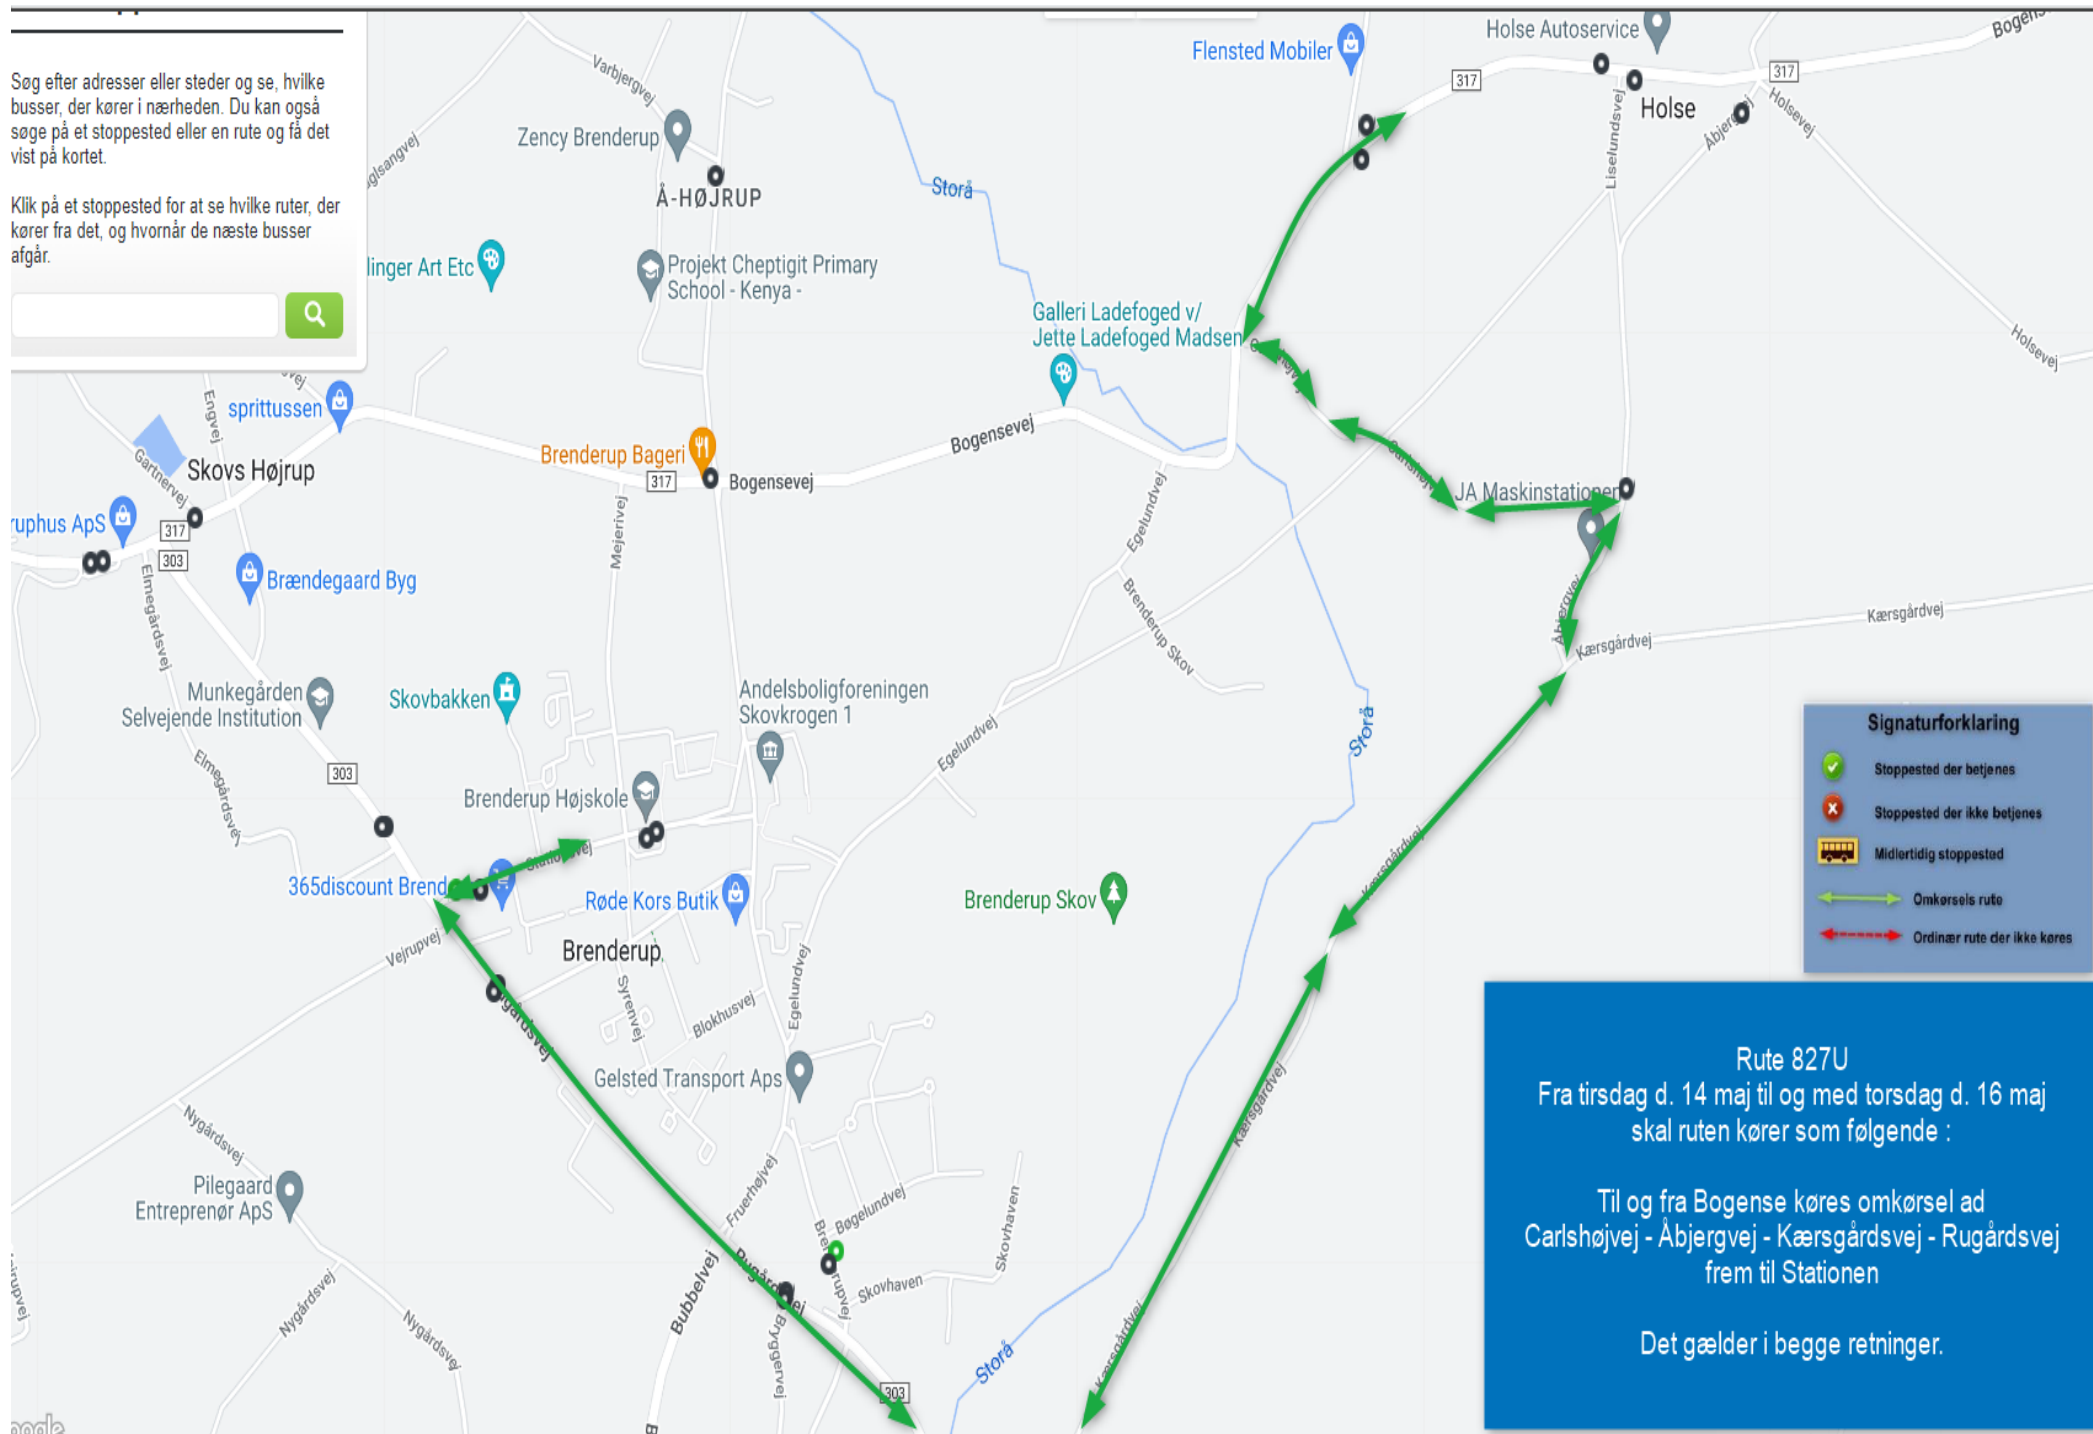

Søg efter adresser eller steder og se, hvilke busser, der kører i nærheden. Du kan også søge på et stoppested eller en rute og få det vist på kortet.

Klik på et stoppested for at se hvilke ruter, der kører fra det, og hvornår de næste busser afgår.

**Signaturforklaring**

- ✓ Stoppested der betjenes
- ✗ Stoppested der ikke betjenes
- 🚏 Midlertidigt stoppested
- ↔ Omkørsels rute
- Ordinær rute der ikke køres

**Rute 827U**  
Fra tirsdag d. 14 maj til og med torsdag d. 16 maj skal ruten køre som følgende :  
  
Til og fra Bogense køres omkørsel ad Carlshøjvej - Åbjergvej - Kærsgårdsvej - Rugårdsvej frem til Stationen  
  
Det gælder i begge retninger.