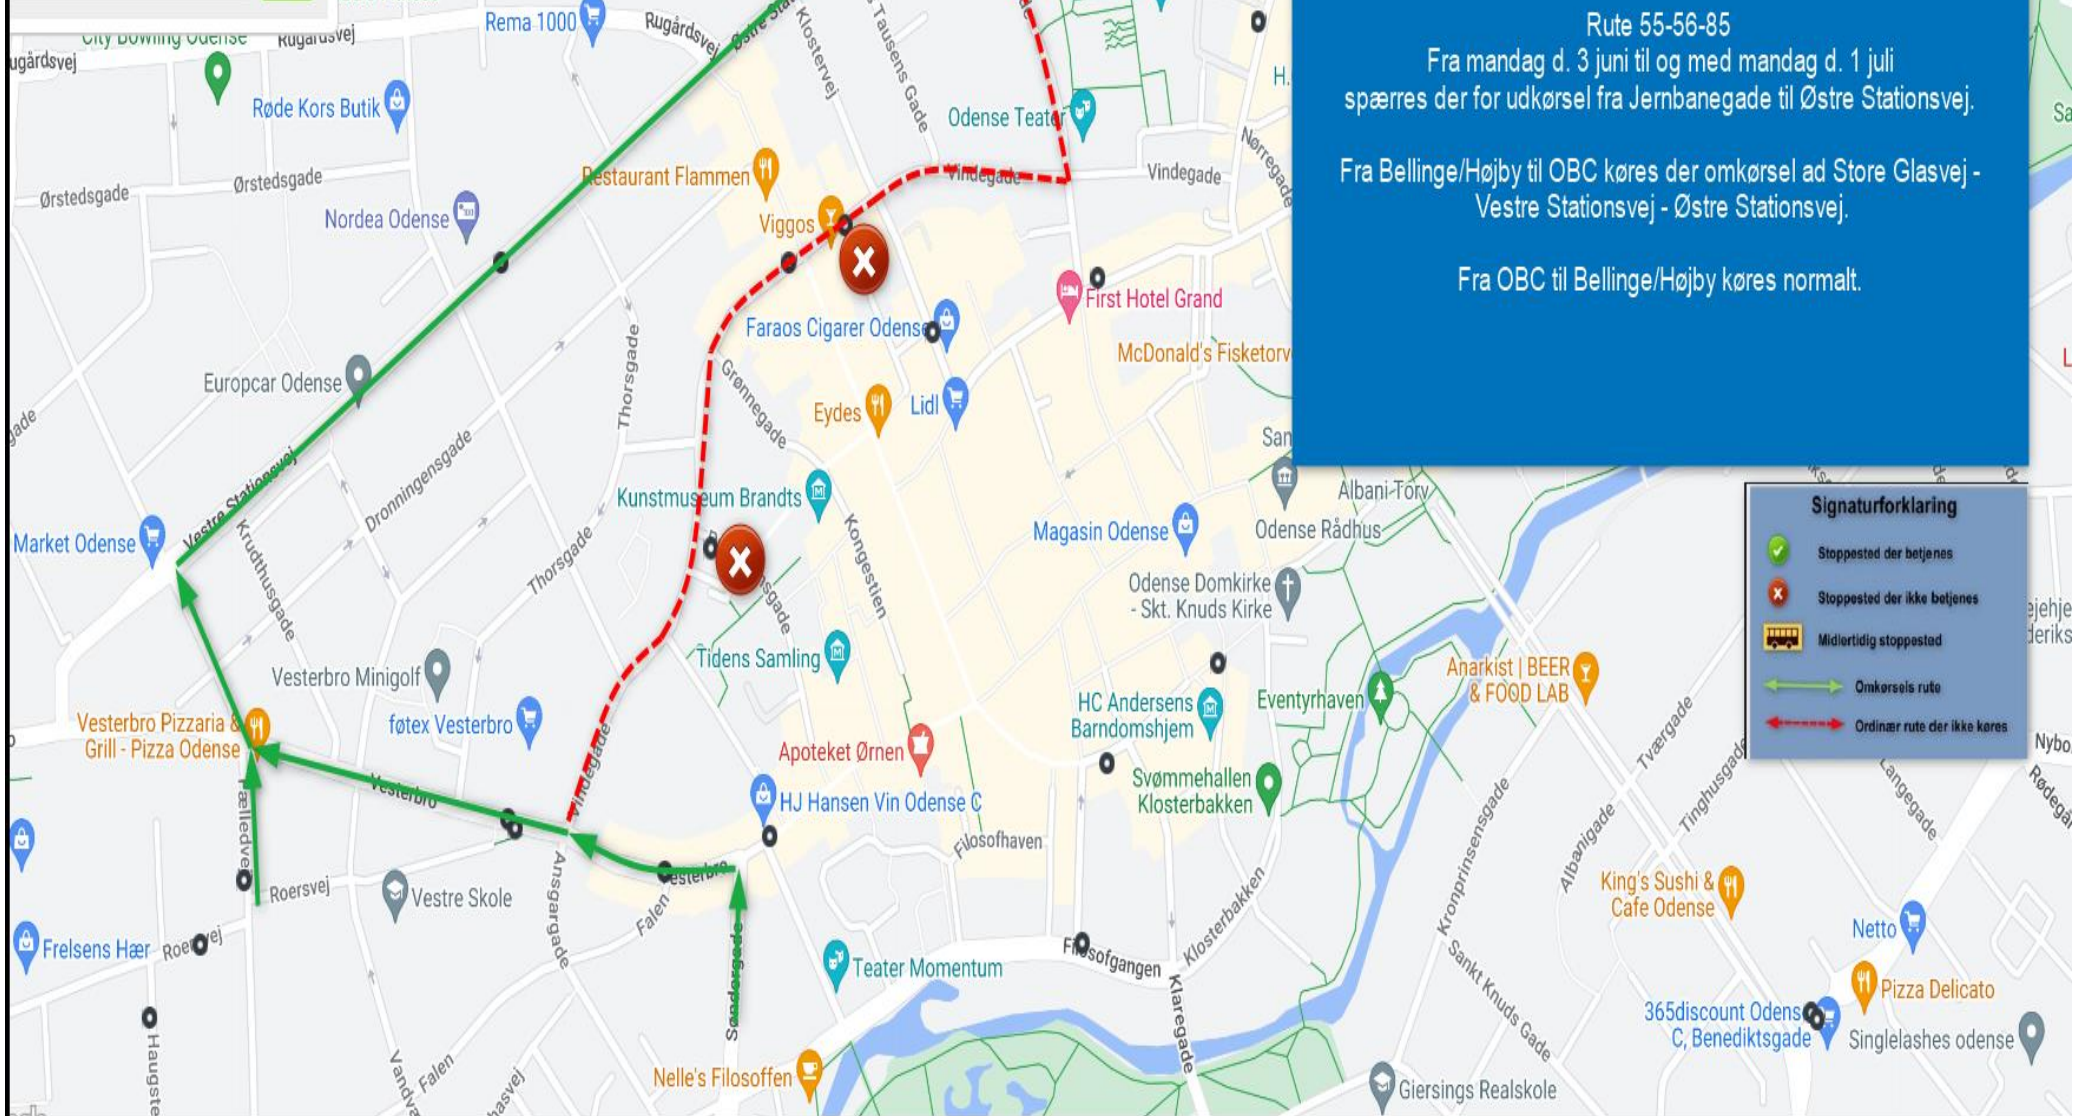

og efter adresser eller steder og se, hvilke busser, der kører i nærheden. Du kan også søge på et stoppested eller en rute og få det vist på kortet.

Klik på et stoppested for at se hvilke ruter, der kører fra det, og hvornår de næste busser går.

Rute 55-56-85
Fra mandag d. 3 juni til og med mandag d. 1 juli spærres der for udkørsel fra Jernbanegade til Østre Stationsvej.
Fra Bellinge/Højby til OBC køres der omkørsel ad Store Glasvej - Vestre Stationsvej - Østre Stationsvej.
Fra OBC til Bellinge/Højby køres normalt.

Signaturforklaring

- ✓ Stoppested der betjenes
- ✗ Stoppested der ikke betjenes
- 🚌 Midlertidigt stoppested
- Omkørsels rute
- - - Ordinar rute der ikke køres